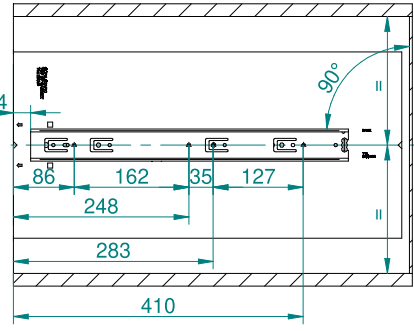

Maxima Evo II Cargo Maxi 600/6

Instrukcja montażu w szafce C60/200

1

2

3

4

5

O2

6

O2

7

~ 10

8

9

10

11