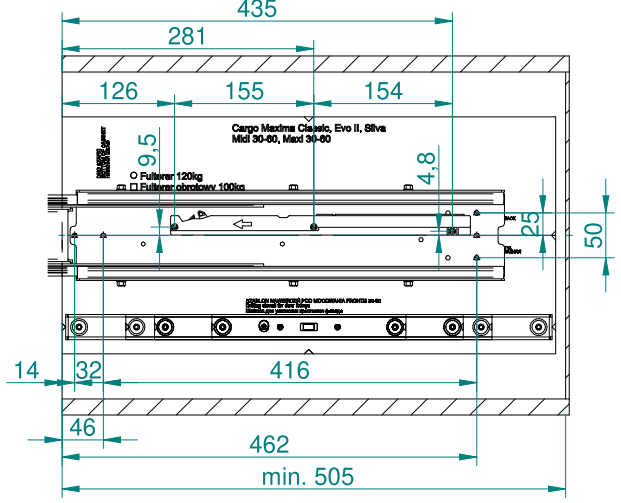

Maxima Evo II Cargo Maxi 600/6

Instrukcja montażu w szafce C60/200

1

2

3

4

5

O2

6

O2

7

~ 10

8

9

10

11